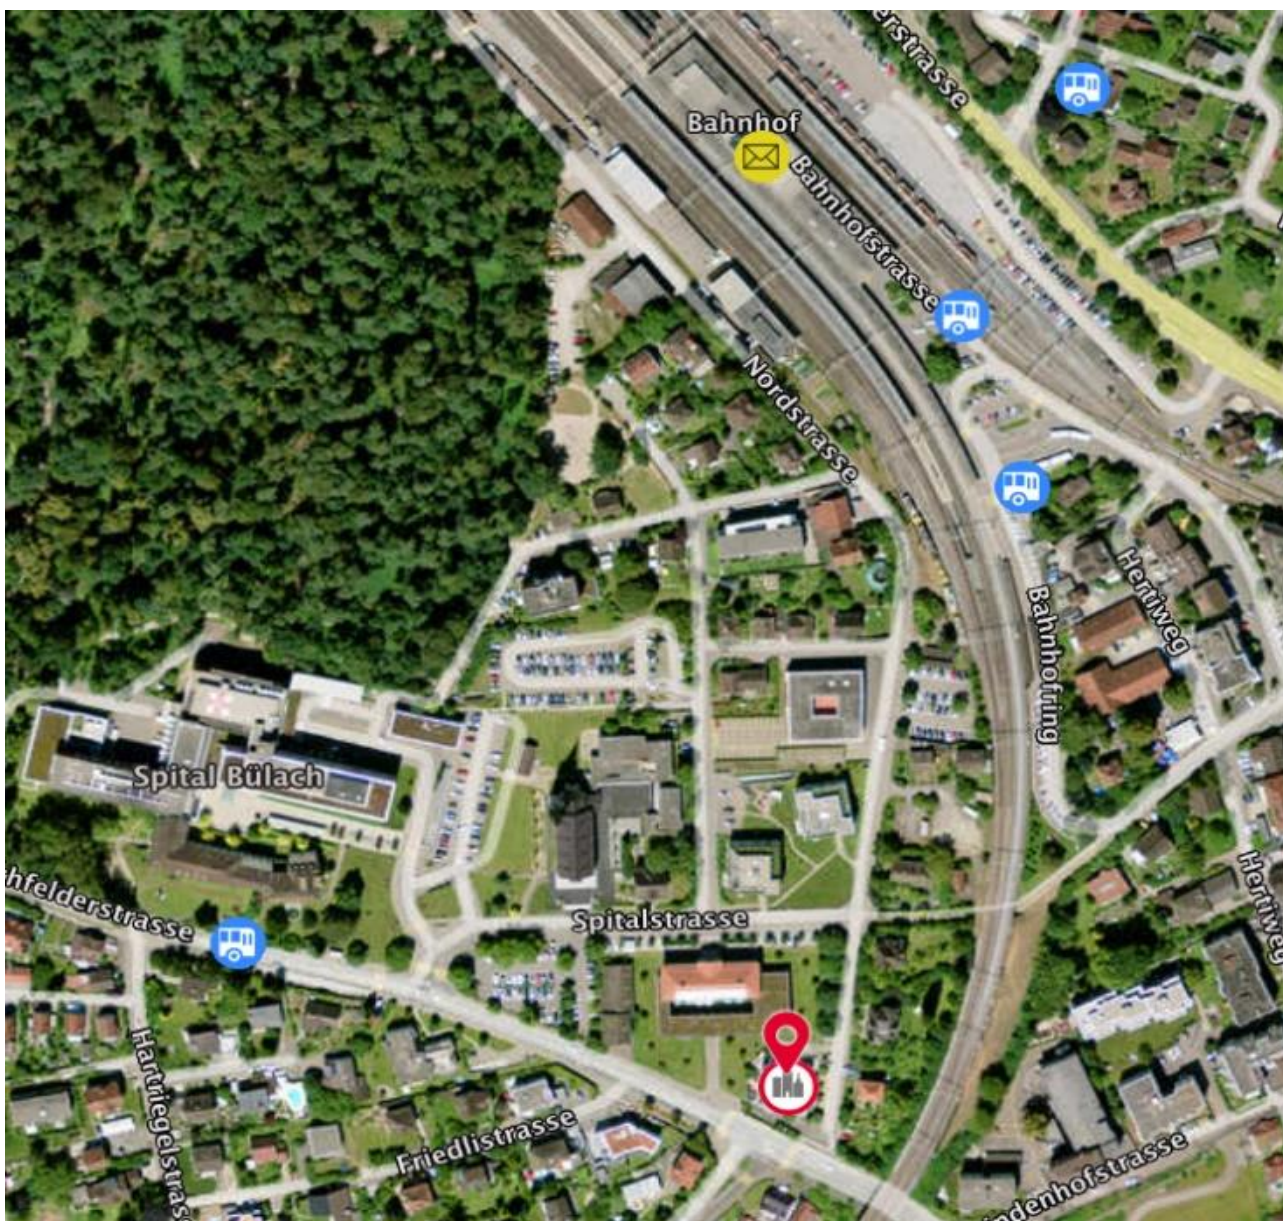

**Evangelisch-methodistische
Kirche (EMK) Bülach**

Nordstrasse 1
8180 Bülach