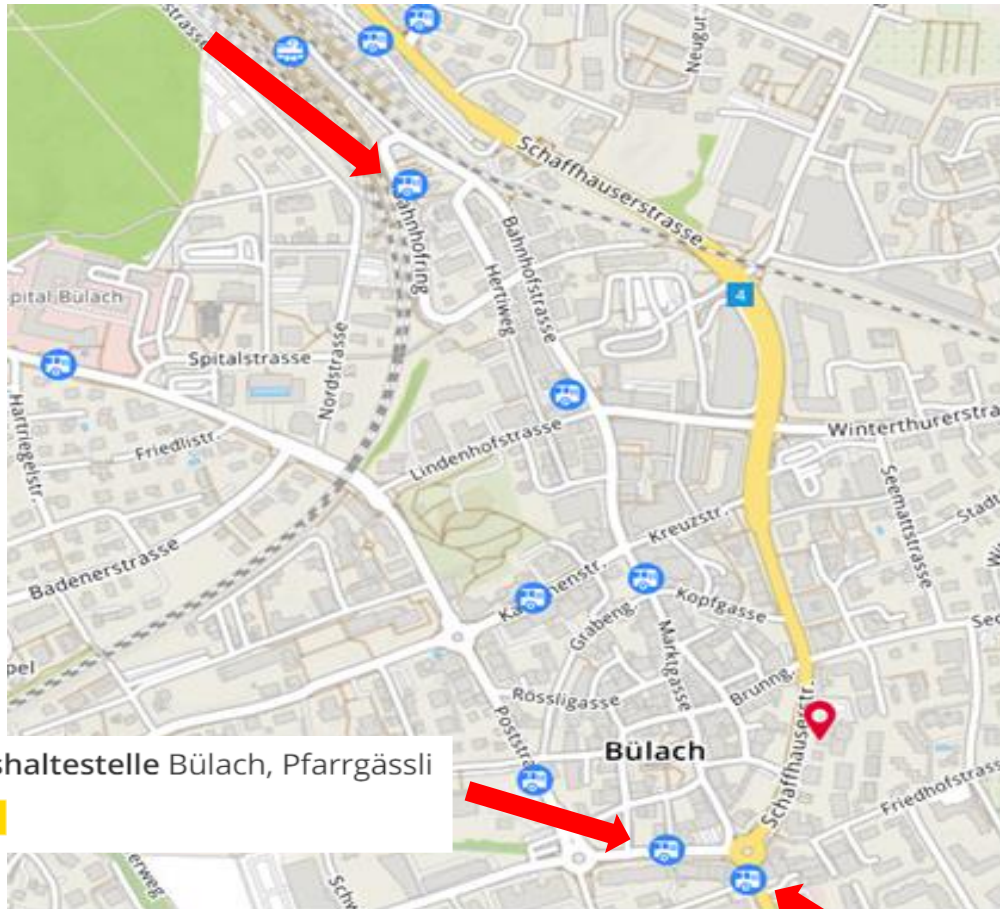

**Evangelisch-methodistische
Kirche (EMK) Bülach**

Nordstrasse 1
8180 Bülach

 Bushaltestelle Bülach, Bahnhof

501 504 515 525 530 531 535

**Baptistengemeinde
Bülach**

Schaffhauserstrasse 10
8180 Bülach

 Bushaltestelle Bülach, Pfarrgässli

501

 Bushaltestelle Bülach, Untertor

501 530 531

**Bushaltestelle:
Kantonsschule**

Parkplätze

Schulhaus Schwerzgrueb
Schwerzgruebstrasse 24
8180 Bülach

**Hinter dem Schulhaus in der
Hortbaracke**

**Bushaltestelle:
Untertor**

**Bushaltestelle:
Moritz-Meyer-Weg**

Eingang für Deutschkurs