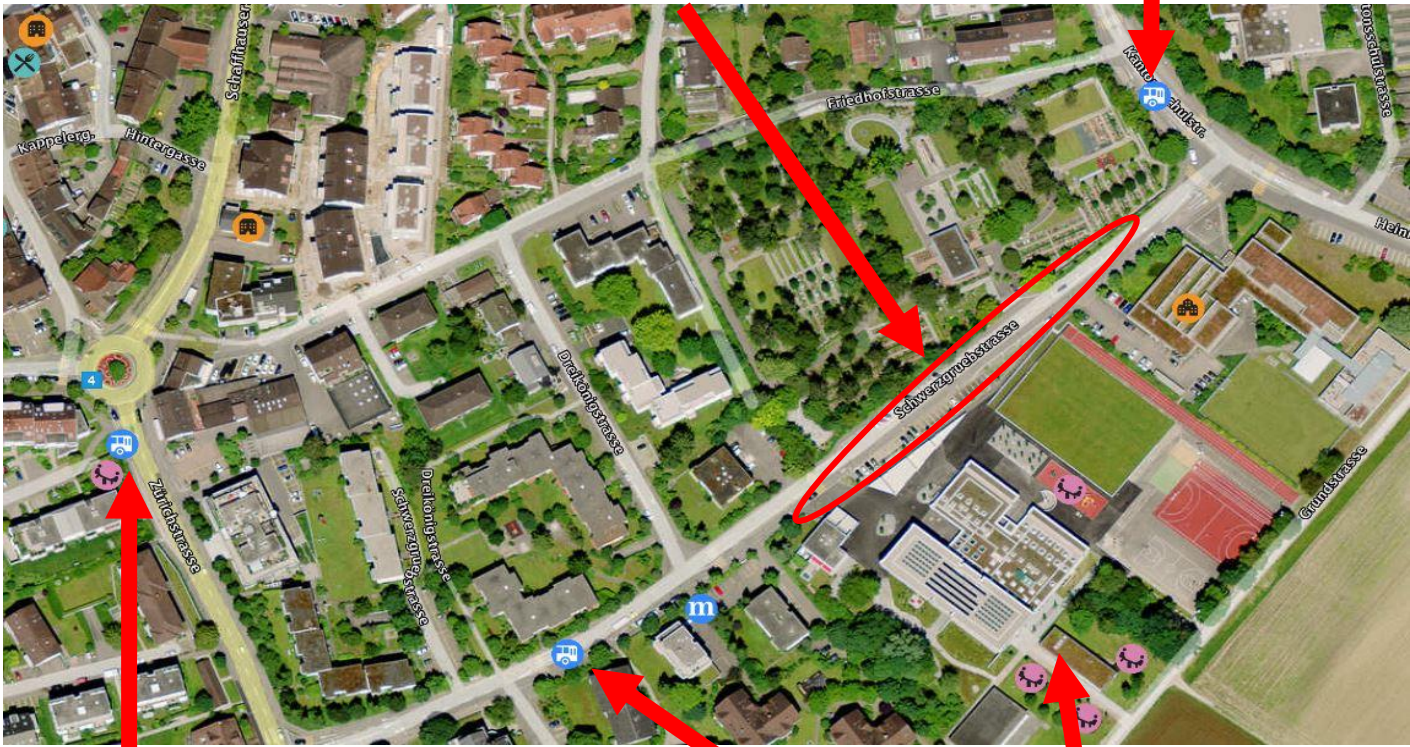

501

 Bushaltestelle Bülach, Untertor

501 530 531

**Bushaltestelle:
Kantonsschule**

Parkplätze

Schulhaus Schwerzgrueb
Schwerzgruebstrasse 24
8180 Bülach

**Hinter dem Schulhaus in der
Hortbaracke**

**Bushaltestelle:
Untertor**

**Bushaltestelle:
Moritz-Meyer-Weg**

Eingang für Deutschkurs